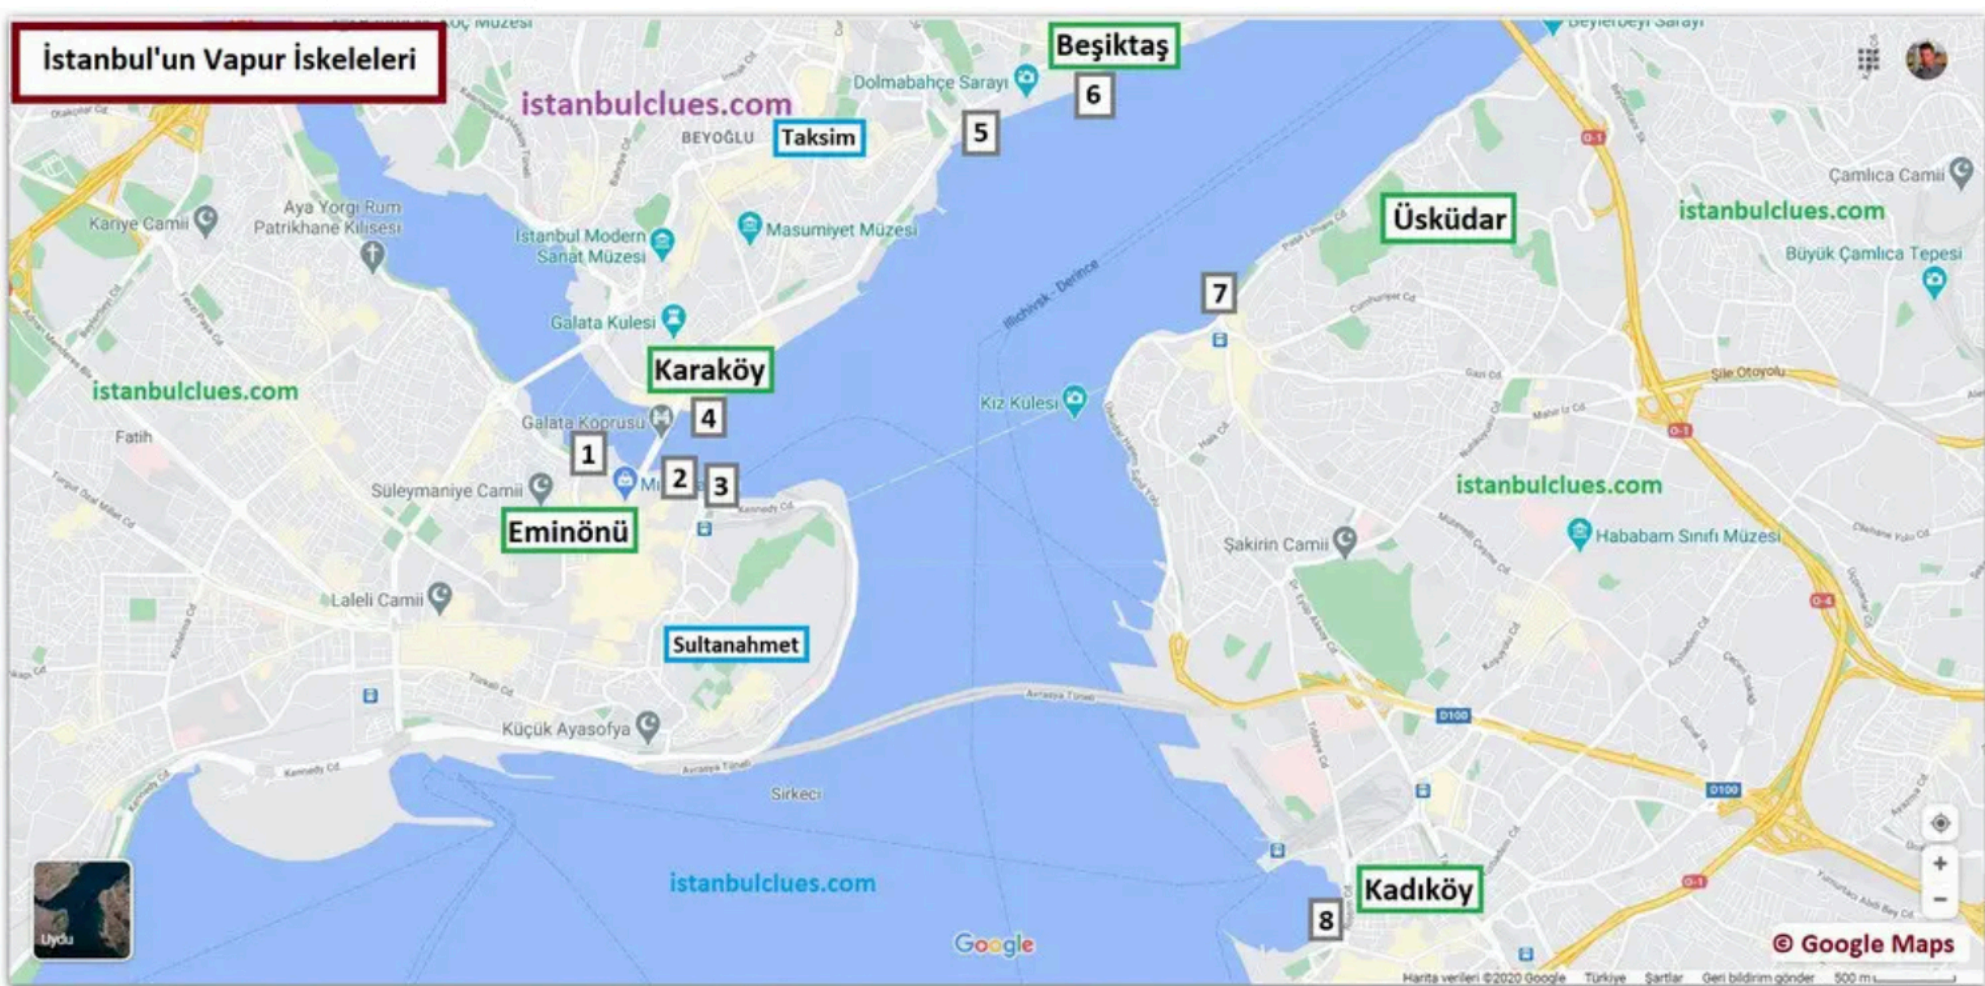

İstanbul'un Vapur İskeleleri

Uydu

Google

© Google Maps

Harita verileri ©2020 Google Türkiye Şartlar Geri bildirim gönder 500 m